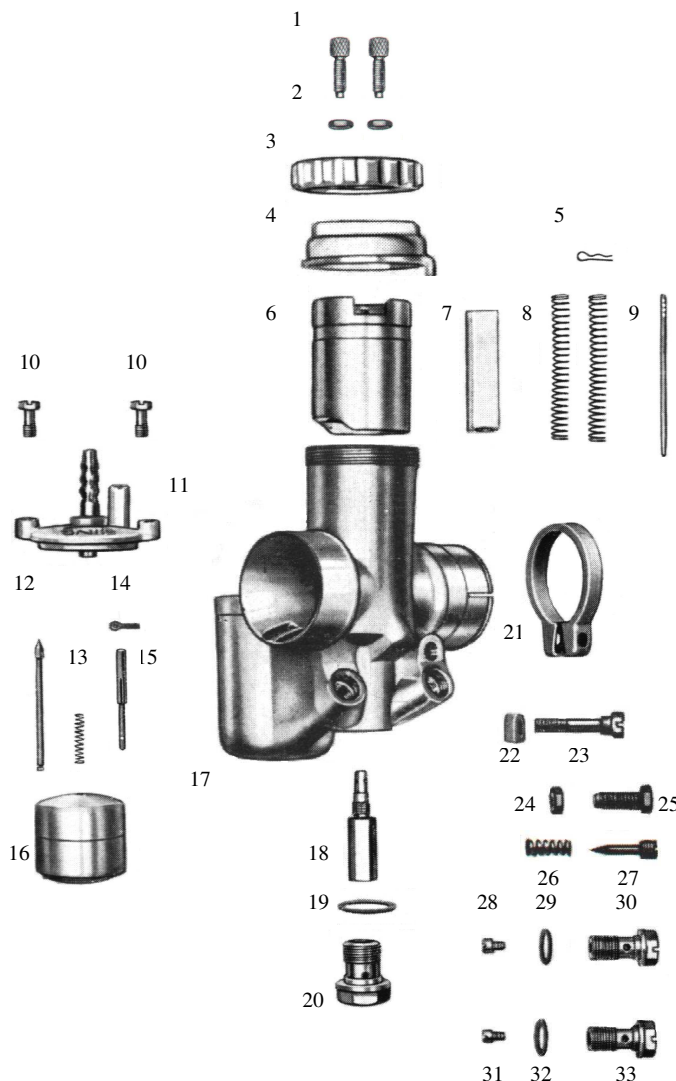

Vergaser-Typ : Schrägdüsenvergaser – Schwimmergehäuse links

Motor : 250 ccm 2-Takt, 2 Zylinder, Motorklemmanschluss Ø 29 mm, Filteranschluss Ø 40 mm

Vergaser Einstelldaten

Mischkammereinsatz : fest

Hauptdüse: Gr. 110

Nadeldüse : Gr. 1608

Leerlaufdüse : Gr. 35

Startdüse : keine

Nadelstellung : 3 (3. Düsenadelkerbe von oben)

Luftregulierschraube offen : 2 ½ x

Pos	Bezeichnung	Artikelnr.	Anz.	Preis
1	Bowdenzugstellschraube	12982	2x	2,50 €
2	Mutter für Pos. 1	15742	2x	1,20 €
3	Deckelverschraubung *1	6277	1x	a.Anfrage
3.1	Deckelverschraubung *2	10465	1x	9,50 €
4	Deckelplatte	10367	1x	15,00 €
5	Düsenadel-Klemmbügel	16363	1x	6,50 €
6	Gasschieber	15358	1x	a.Anfrage
7	Luftschieber *3	15095	1x	30,00 €
8	Feder für Luft- u. Gasschieber	16254	2x	2,50 €
9	Düsenadel	12734	1x	14,00 €
10	Befestigungsschraube	15681	2x	1,95 €
11	Schwimmerkammerdeckel *3	1625	1x	a.Anfrage
12	Schwimmernadel	12861	1x	14,00 €
13	Tupferfeder	16200	1x	1,95 €
14	Tupfersplint	12940	1x	1,50 €
15	Tupfer *3	3503	1x	15,00 €
16	Schwimmer (7 g)	15608	1x	24,00 €
17	Vergasergehäuse		1x	a.Anfrage
18	Nadeldüse Gr. 1608	12559	1x	16,00 €
19	Dichtung für Pos. 19	16425	1x	1,00 €
20	Abschlusschraube	13069	1x	11,00 €
21	Klemmring	16173	1x	a.Anfrage
22	Mutter für Pos. 22	15745	1x	3,00 €
23	Klemmschraube	15720	1x	5,50 €
24	Mutter für Pos. 24	15742	1x	1,20 €
25	Gasschieberanschlagschraube	15715	1x	9,95 €
26	Feder für Luftregulierschraube	16212	1x	2,95 €
27	Luftregulierschraube	12956	1x	8,00 €
28	Leerlaufdüse Gr. 35	16733	1x	5,95 €
29	Dichtung für Pos. 29	16425	1x	1,00 €
30	Düsenhalter	13032	1x	8,50 €
31	Hauptdüse Gr. 110	16704	1x	5,95 €
32	Dichtung für Pos. 32	16425	1x	1,00 €
33	Düsenhalter	13032	1x	8,50 €
--	Vergaser komplett			a.Anfrage