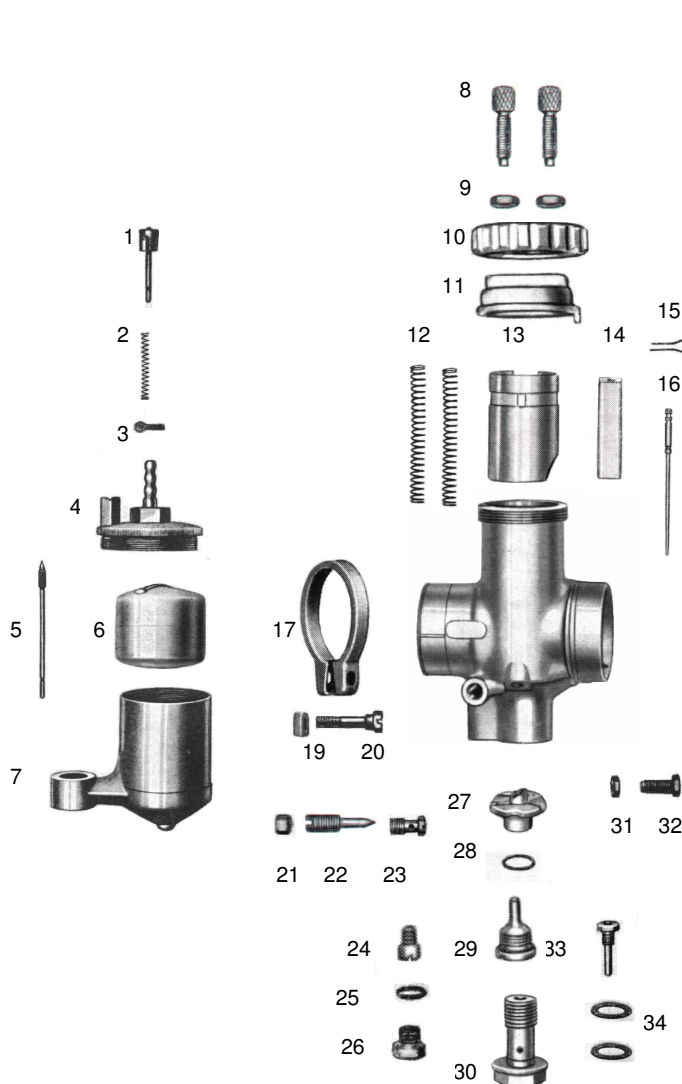

Ardie RBZ 250 – 2/24/3

Vergaser-Verkaufsunterlage

Vergaser-Typ : Steckvergaser – Schwimmergehäuse rechts

Motor : 250 ccm 2-Takt, 1-Zylinder, Motorklemmanschluss Ø 29 mm, Filteranschluss Ø 40 mm

Vergaser Einstelldaten

Mischkammereinsatz : Gr. 5

Hauptdüse: Gr. 100

Nadeldüse : Gr. 2,70

Leerlaufdüse : Gr. 55

Startdüse : keine

Nadelstellung : 3 (3. Düsennadelkerbe von oben)

Luftregulierschraube offen : 2 x

Pos.	Bezeichnung	Artikelnr.	Anz.	Preis
1	Tupfer *1	12927	1x	a.Anfrage
1.1	Tupfer *2	12928	1x	12,00 €
2	Tupferfeder	16200	1x	1,95 €
3	Tupfersplint	12940	1x	1,50 €
4	Schwimmerkammerdeckel	16625	1x	a.Anfrage
5	Schwimmernadel	12866	1x	11,00 €
6	Schwimmer	15614	1x	48,00 €
7	Schwimmergehäuse	6754	1x	a.Anfrage
8	Bowdenzugstellschraube	12982	2x	2,50 €
9	Mutter für Pos. 8	15742	2x	1,20 €
10	Deckelverschraubung *3	6277	1x	a.Anfrage
10.1	Deckelverschraubung *4	10465	1x	9,50 €
11	Deckelplatte	10367	1x	15,00 €
12	Feder f. Gas- + Luftschieber	16254	2x	2,50 €
13	Gasschieber	10592	1x	45,00 €
14	Luftschieber *5	6524	1x	27,50 €
14.1	Luftschieber *6	1174	2x	20,00 €
15	Düsennadel-Klemmbügel	16364	1x	3,00 €
16	Düsennadel	15758	1x	9,50 €
17	Klemmring	16173	1x	a.Anfrage
18	Vergasergehäuse		1x	a.Anfrage
19	Mutter für Pos. 20	15745	1x	3,00 €
20	Klemmring-Schraube	15720	1x	5,50 €
21	Mutter f. Luftregulierschraube	15746	1x	1,20 €
22	Luftregulierschraube	15783	1x	9,50 €
23	Luftdüse	17158	1x	16,00 €
24	Leerlaufdüse Gr. 55	16753	1x	5,95 €
25	Dichtung für Pos. 26	16414	1x	1,00 €
26	Abschlusschraube	15728	1x	6,50 €
27	Mischkammereinsatz Gr. 5	10715	1x	a.Anfrage
28	Dichtung für Pos. 29	16424	1x	1,00 €
29	Nadeldüse Gr. 2,70	12240	1x	16,50 €
30	Düsenstock	13075	1x	a.Anfrage
31	Mutter für Pos. 32	15742	1x	1,20 €
32	Gasschieberanschl.schraube	15715	1x	9,95 €
33	Hauptdüse Gr. 100	11795	1x	9,00 €
34	Dichtung für Düsenstock	16442	2x	1,00 €
--	Vergaser komplett		1x	a.Anfrage