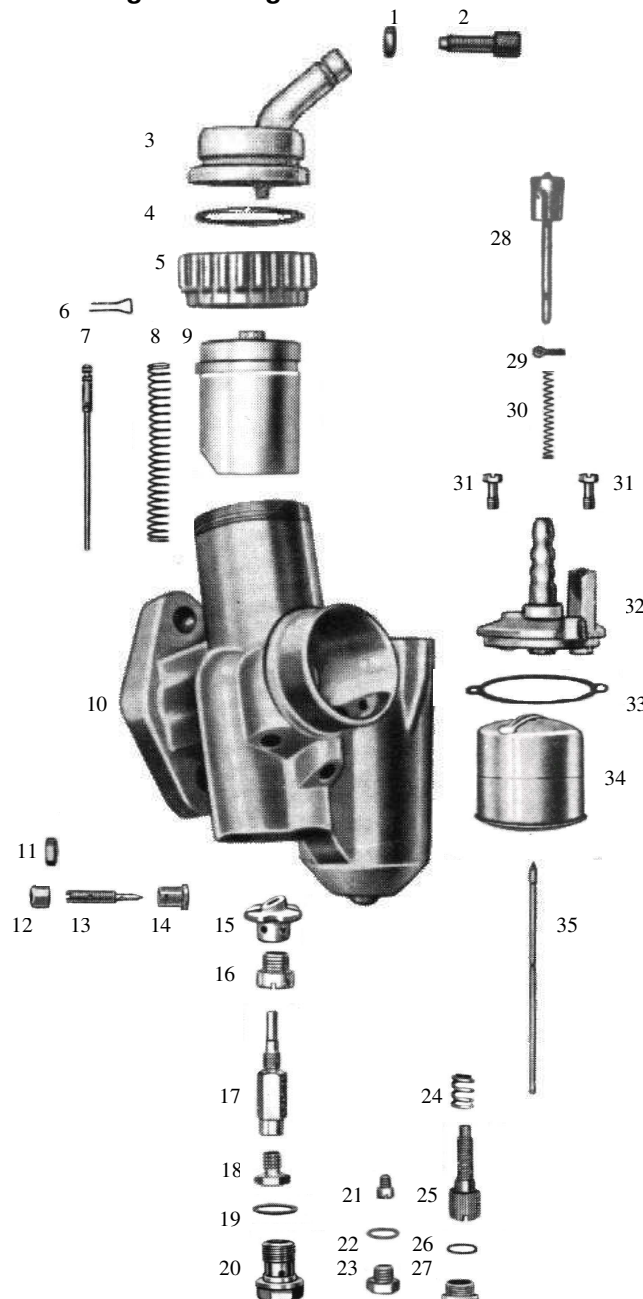

Vergaser-Typ : Flanschvergaser
 Motor : 600 ccm 4-Takt, 2-Zylinder, Filteranschluss Ø 35 mm

Vergaser Einstelldaten

Mischkammereinsatz : Gr. 5/5 **Hauptdüse:** Gr. 100/100 **Nadeldüse** : Gr. 1208/1208
 Leerlaufdüse : Gr. 40/40 **Startdüse** : keine
 Nadelstellung : 3 (3. Düsenadelkerbe von oben) **Luftregulierschraube offen** : 1 ½ x

Abbildung nur 1 Vergaser !

Pos.	Bezeichnung	Artikelnr.	Anz.	Preis
1	Mutter für Pos. 2	15742	2x	1,20 €
2	Bowdenzugstellschraube	12982	2x	2,50 €
3	Deckelplatte links	5944	1x	a.Anfrage
	Deckelplatte rechts	17040	1x	a.Anfrage
4	Gummichtung für Pos. 3	16517	2x	4,00 €
5	Deckelverschraubung	874	2x	a.Anfrage
6	Düsenadel-Klemmbügel	16364	2x	3,00 €
7	Düsenadel	15757	2x	11,00 €
8	Feder für Gasschieber	16230	2x	2,50 €
9	Gasschieber	10573	2x	a.Anfrage
10	Vergasergehäuse links		1x	a.Anfrage
	Vergasergehäuse rechts		1x	a.Anfrage
11	Mutter für Luftregulierschraube	15746	2x	1,20 €
12	Kappe	13615	2x	4,50 €
13	Luftregulierschraube	15783	2x	9,50 €
14	Hülse	13102	2x	5,00 €
15	Mischkammereinsatz Gr. 5	10713	2x	a.Anfrage
16	Gewindestück	15860	2x	9,95 €
17	Nadeldüse Gr. 1208	16875	2x	16,00 €
18	Hauptdüse Gr. 100 (li + re)	11600	1x	5,95 €
19	Dichtung für Pos. 20	16437	2x	1,00 €
20	Abschlusschraube	13069	2x	11,00 €
21	Leerlaufdüse Gr. 40	16738	2x	5,95 €
22	Dichtung für Pos. 23	16414	2x	1,00 €
23	Abschlusschraube	15728	2x	6,50 €
24	Feder für Stellschraube	16261	2x	4,00 €
25	Stellschraube	13006	2x	6,00 €
26	Dichtung für Pos. 27	16430	2x	1,00 €
27	Abdeckschraube	15836	2x	7,50 €
28	Tupfer	14490	2x	a.Anfrage
29	Tupfersplint	12940	2x	1,50 €
30	Tupferfeder	16200	2x	1,95 €
31	Befestigungsschraube	15681	4x	1,95 €
32	Schwimmerkammerdeckel	1626	2x	a.Anfrage
33	Dichtung für Pos. 32	16478	2x	2,50 €
34	Schwimmer (7 g)	15609	2x	24,00 €
35	Schwimmernadel	12872	2x	11,00 €
--	Vergaser links komplett		1x	a.Anfrage
--	Vergaser rechts komplett		1x	a.Anfrage