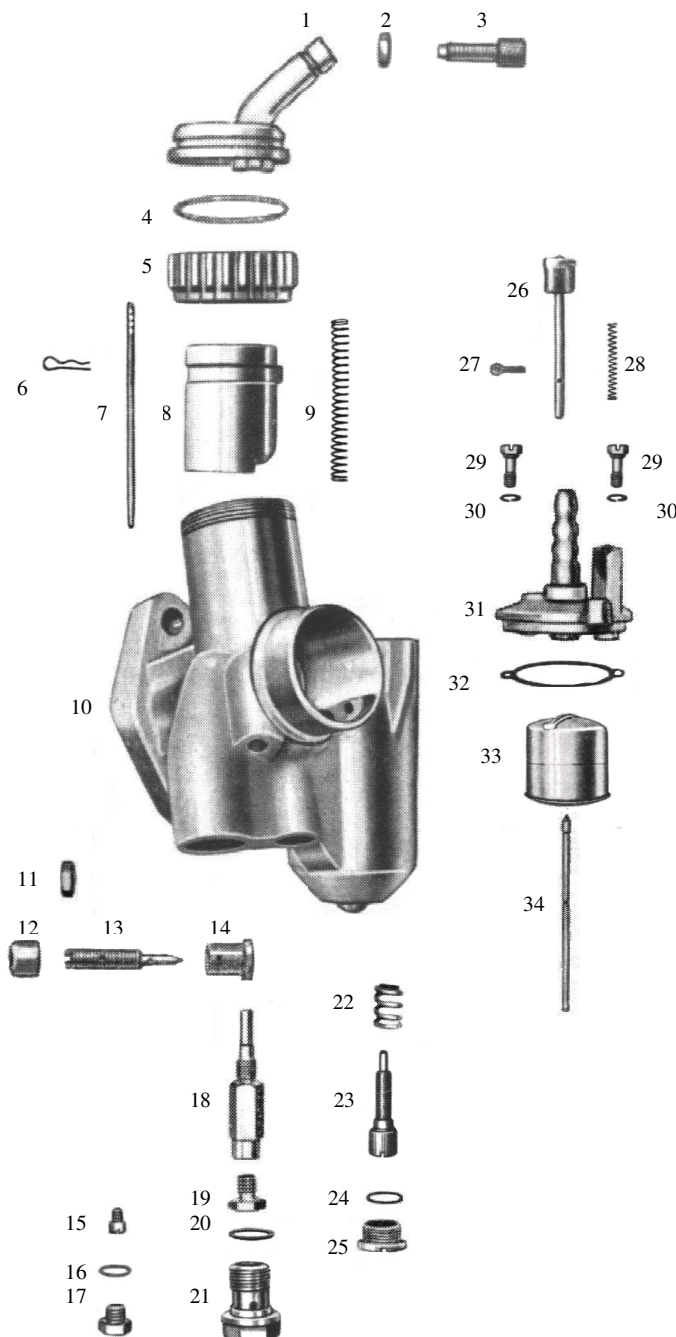

Vergaser-Typ : Flanschvergaser
 Motor : 600 ccm 4-Takt, 2-Zylinder, Filteranschluss Ø 35 mm

Vergaser Einstelldaten

Mischkammereinsatz : Hauptdüse: Gr. 135/135 Nadeldüse : Gr. 2108/2108
 Leerlaufdüse : Gr. 35/35 Startdüse : keine
 Nadelstellung : 1 (1. Düsennadelkerbe von oben) Luftregulierschraube offen : 1 ½ x

Pos.	Bezeichnung	Artikelnr.	Anz.	Preis
1	Deckelplatte links	793	1x	a.Anfrage
	Deckelplatte rechts	795	1x	a.Anfrage
2	Bowdenzugstellschraube	12982	1x	2,50 €
3	Mutter für Pos. 2	15742	1x	1,20 €
4	Gummidichtung für Pos. 3	16517	1x	4,00 €
5	Deckelverschraubung	10465	1x	9,50 €
6	Düsennadel-Klemmbügel	16363	1x	6,50 €
7	Düsennadel	12734	1x	14,00 €
8	Gasschieber	10589	1x	a.Anfrage
9	Feder für Gasschieber	16255	1x	2,50 €
10	Vergasergehäuse links		1x	a.Anfrage
	Vergasergehäuse rechts		1x	a.Anfrage
11	Mutter für Luftregulierschraube	15746	1x	1,20 €
12	Kappe	13615	1x	4,50 €
13	Luftregulierschraube	13128	1x	9,50 €
14	Hülse	13102	1x	5,00 €
15	Leerlaufdüse Gr. 35 (li + re)	16733	1x	5,95 €
16	Dichtung für Pos. 17	16414	1x	1,00 €
17	Abschlusschraube	15728	1x	6,50 €
18	Nadeldüse Gr. 2108	16886	1x	16,00 €
19	Hauptdüse Gr. 135 (li + re)	11629	1x	5,95 €
20	Dichtung für Pos. 21	16437	1x	1,00 €
21	Abschlusschraube	13069	1x	11,00 €
22	Feder für Stellschraube	16261	1x	4,00 €
23	Stellschraube	13009	1x	8,50 €
24	Dichtung für Pos. 25 (Ø16) *1	16430	1x	1,00 €
	Dichtung für Pos. 25 (Ø24) *2	16443	1x	1,00 €
25	Abdeckschraube (Ø 16) *1	15836	1x	7,50 €
	Abdeckschraube (Ø 24) *2	15837	1x	12,00 €
26	Tupfer	14490	1x	a.Anfrage
27	Tupfersplint	12940	1x	1,50 €
28	Tupferfeder	16200	1x	1,95 €
29	Befestigungsschraube	15687	2x	4,00 €
30	Federring für Pos. 29	16390	2x	1,50 €
31	Schwimmerkammerdeckel	1626	1x	a.Anfrage
32	Dichtung für Pos. 32	16478	1x	2,50 €
33	Schwimmer (7 g)	15609	1x	24,00 €
34	Schwimmernadel	12872	1x	11,00 €
	-- Vergaser links komplett		1x	a.Anfrage
	-- Vergaser rechts komplett		1x	a.Anfrage