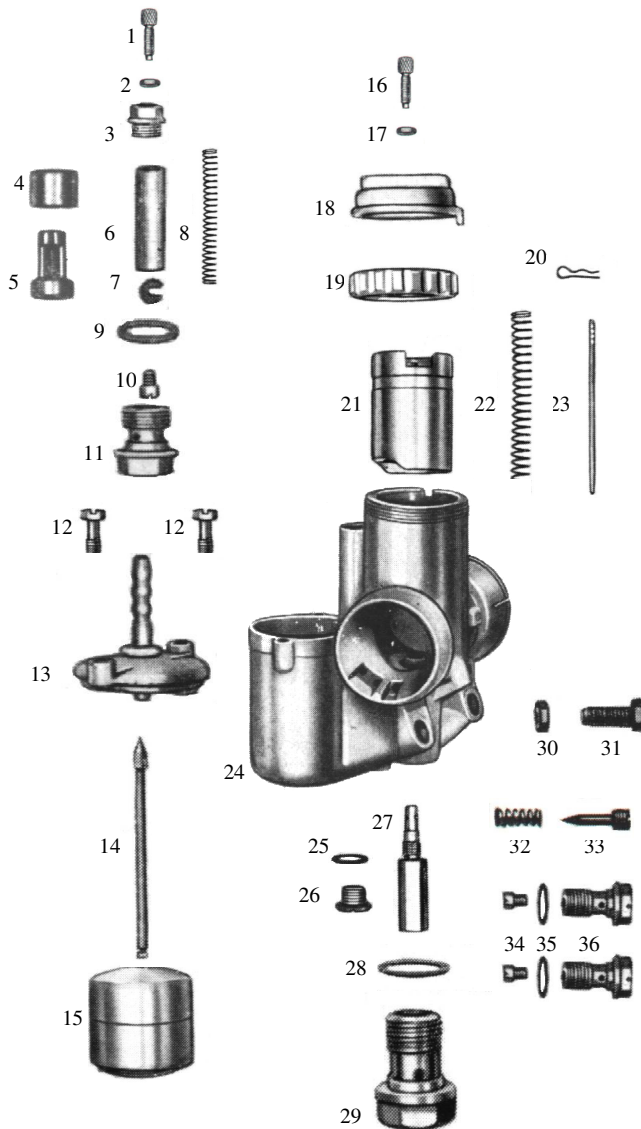

DKW KR 21 – 1/24/57

Vergaser-Verkaufsunterlage

Vergaser-Typ : Steckvergaser – Schwimmergehäuse links
Motor : 200 ccm 2-Takt, 1-Zylinder, Motoranschluss Ø 29, Filteranschluss Ø 40 mm

Vergaser Einstelldaten

Mischkammerereinsatz :

Hauptdüse: Gr. 110

Nadeldüse : Gr. 1508

Leerlaufdüse : Gr. 35

Startdüse : Gr. 70

Nadelstellung : 3 (3. Düsenadelkerbe von oben)

Luftregulierschraube offen : 1 1/2 x

Pos.	Bezeichnung	Artikelnr.	Anz.	Preis
1	Bowdenzugstellschraube	12982	1x	2,00 €
2	Mutter für Pos. 1	15742	1x	1,00 €
3	Verschlusschraube	8671	1x	7,00 €
4	Hülse *1	13114	1x	3,50 €
5	Startkolben *2	10686	1x	9,00 €
4+5	Startkolben komplett	6506	1x	12,50 €
6	Startkolben *3			
7	Sicherungsscheibe *3			
8	Druckfeder	16249	1x	2,00 €
9	Dichtung für Pos. 9	16432	1x	0,95 €
10	Startdüse Gr. 70	16768	1x	4,95 €
11	Abschlusschraube	13061	1x	6,95 €
12	Befestigungsschraube	15681	2x	1,50 €
13	Schwimmerkammerdeckel		1x	a.Anfrage
14	Schwimmernadel	12861	1x	9,50 €
15	Schwimmer (7 g)	15608	1x	22,00 €
16	Bowdenzugstellschraube	12982	1x	2,00 €
17	Mutter für Pos. 16	15742	1x	1,00 €
18	Deckelplatte	10367	1x	15,00 €
19	Deckelverschraubung *4	6277	1x	28,00 €
19.1	Deckelverschraubung *5	10465	1x	9,50 €
20	Düsenadel-Klemmbügel	16363	1x	4,50 €
21	Gasschieber (13)	10583	1x	36,00 €
22	Feder für Gasschieber	16254	1x	2,00 €
23	Düsenadel	12734	1x	12,00 €
24	Vergasergehäuse		1x	a.Anfrage
25	Dichtung für Pos. 26	16426	1x	0,95 €
26	Verschlusschraube	15819	1x	7,50 €
27	Nadeldüse Gr. 1508	12557	1x	14,00 €
28	Dichtung für Pos. 27	16437	1x	0,95 €
29	Abschlusschraube	13069	1x	9,50 €
30	Mutter für Pos. 31	15742	1x	1,00 €
31	Gasschieberanschlagschraube	15715	1x	8,50 €
32	Feder für Pos. 33	16212	1x	2,50 €
33	Luftregulierschraube	12956	1x	5,50 €
34	Leerlaufdüse Gr. 35	16733	1x	4,95 €
	Hauptdüse Gr. 110	16704	1x	4,95 €
35	Dichtung für Pos. 36	16425	2x	0,95 €
36	Düsenhalter	13032	2x	7,50 €
--	Vergaser komplett		1x	a.Anfrage