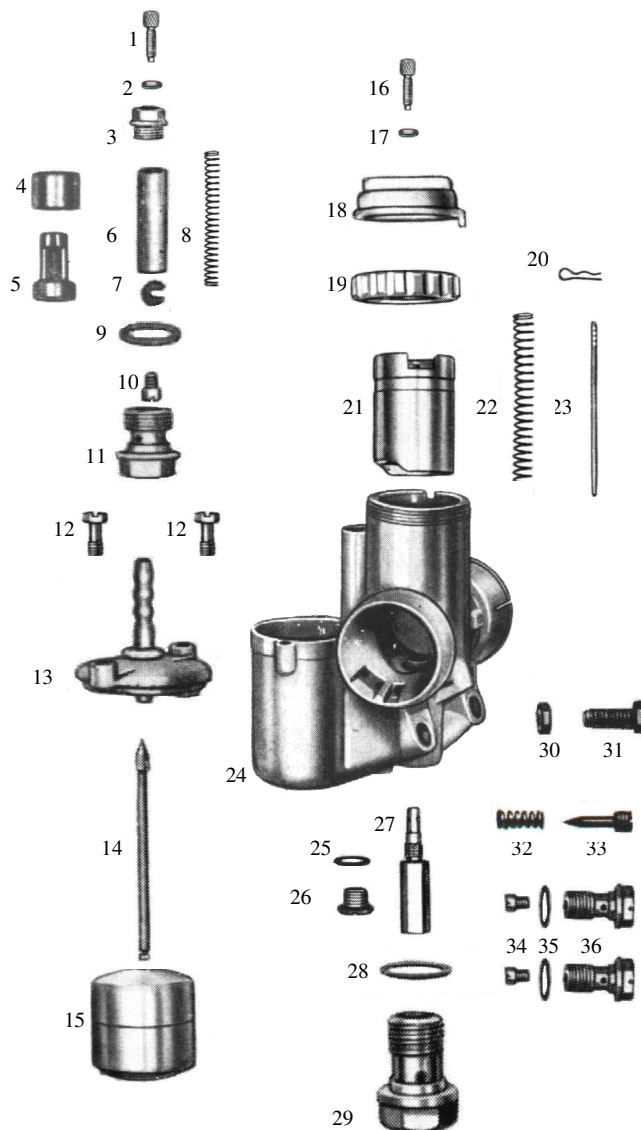

Vergaser-Typ : Steckvergaser – Schwimmergehäuse links
Motor : 200 ccm 2-Takt, 1-Zylinder, Motoranschluss Ø 32 mm, Filteranschluss Ø 40 mm

Vergaser Einstelldaten

Mischkammereinsatz : **Hauptdüse:** Gr. 110 **Nadeldüse** : Gr. 1608
Leerlaufdüse : Gr. 35 **Startdüse** : Gr. 75
Nadelstellung : 3 (3. Düsennadelkerbe von oben) **Luftregulierschraube offen** : 1 ½ x

Pos.	Bezeichnung	Artikelnr.	Anz.	Preis
1	Bowdenzugstellschraube	12982	1x	2,50 €
2	Mutter für Pos. 1	15742	1x	1,20 €
3	Verschlusschraube	8671	1x	7,50 €
4	Hülse *1	13114	1x	4,50 €
5	Startkolben *2	10686	1x	9,50 €
4+5	Startkolben komplett	6506	1x	14,00 €
6	Startkolben *3			
7	Sicherungsscheibe *3			
8	Druckfeder	16249	1x	2,50 €
9	Dichtung für Pos. 9	16432	1x	1,50 €
10	Startdüse Gr. 75	16773	1x	5,95 €
11	Abschlusschraube	13061	1x	9,95 €
12	Befestigungsschraube	15681	2x	1,95 €
13	Schwimmerkammerdeckel		1x	a.Anfrage
14	Schwimmernadel	12861	1x	14,00 €
15	Schwimmer (7 g)	15608	1x	24,00 €
16	Bowdenzugstellschraube	12982	1x	2,50 €
17	Mutter für Pos. 16	15742	1x	1,20 €
18	Deckelplatte	10367	1x	15,00 €
19	Deckelverschraubung *4	6277	1x	a.Anfrage
19.1	Deckelverschraubung *5	10465	1x	9,50 €
20	Düsennadel-Klemmbügel	16363	1x	6,50 €
21	Gasschieber (13)	10583	1x	a.Anfrage
22	Feder für Gasschieber	16254	1x	2,50 €
23	Düsennadel	12734	1x	14,00 €
24	Vergasergehäuse		1x	a.Anfrage
25	Dichtung für Pos. 26	16426	1x	1,00 €
26	Verschlusschraube	15819	1x	8,00 €
27	Nadeldüse Gr. 1608	12559	1x	16,00 €
28	Dichtung für Pos. 27	16437	1x	1,00 €
29	Abschlusschraube	13069	1x	11,00 €
30	Mutter für Pos. 31	15742	1x	1,20 €
31	Gasschieberanschlagschraube	15715	1x	9,95 €
32	Feder für Pos. 33	16212	1x	2,95 €
33	Luftregulierschraube	12956	1x	8,00 €
34	Leerlaufdüse Gr. 35	16733	1x	5,95 €
34	Hauptdüse Gr. 110	16704	1x	5,95 €
35	Dichtung für Pos. 36	16425	2x	1,00 €
36	Düsenhalter	13032	2x	8,50 €
--	Vergaser komplett		1x	a.Anfrage