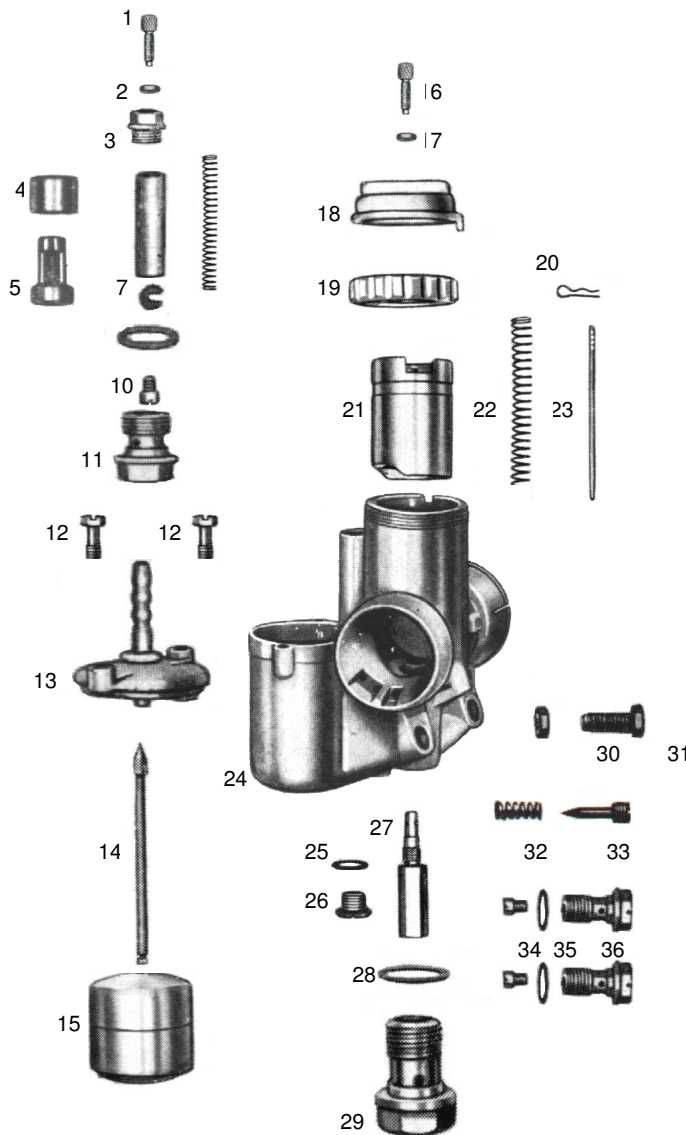

DKW Swing – 1/24/57

Vergaser-Verkaufsunterlage

Vergaser-Typ : Steckvergaser - Schwimmergehäuse links
Motor : 200 ccm 2-Takt, 1-Zylinder, Motoranschluss Ø 29 mm, Filteranschluss Ø 40 mm

Vergaser Einstelldaten

Mischkammereinsatz : **Hauptdüse:** Gr. 110 **Nadeldüse** : Gr. 1508
Leerlaufdüse : Gr. 35 **Startdüse** : Gr. 70
Nadelstellung : 3 (3. Düsenadelkerbe von oben) **Luftregulierschraube offen** : 1 ½ x

Pos.	Bezeichnung	Artikelnr.	Anz.	Preis
1	Bowdenzugstellschraube	12982	1x	2,00 €
2	Mutter für Pos. 1	15742	1x	1,00 €
3	Verschlusschraube	8671	1x	7,00 €
4	Hülse *1	13114	1x	3,50 €
5	Startkolben *2	10686	1x	9,00 €
4+5	Startkolben komplett	6506	1x	12,50 €
6	Startkolben *3			
7	Sicherungsscheibe*3			
8	Druckfeder	16249	1x	2,00 €
9	Dichtung für Pos. 9	16432	1x	0,95 €
10	Startdüse Gr. 70	16768	1x	4,95 €
11	Abschlusschraube	13061	1x	6,95 €
12	Befestigungsschraube	15681	2x	1,50 €
13	Schwimmerkammerdeckel		1x	a.Anfrage
14	Schwimmernadel	12861	1x	9,50 €
15	Schwimmer (7 g)	15608	1x	22,00 €
16	Bowdenzugstellschraube	12982	1x	2,00 €
17	Mutter für Pos. 16	15742	1x	1,00 €
18	Deckelplatte	10367	1x	15,00 €
19	Deckelverschraubung *4	6277	1x	28,00 €
19.1	Deckelverschraubung *5	10465	1x	9,50 €
20	Düsenadel-Klemmbügel	16363	1x	4,50 €
21	Gasschieber (13)	10583	1x	36,00 €
22	Feder für Gasschieber	16254	1x	2,00 €
23	Düsenadel	12734	1x	12,00 €
24	Vergasergehäuse		1x	a.Anfrage
25	Dichtung für Pos. 26	16426	1x	0,95 €
26	Verschlusschraube	15819	1x	7,50 €
27	Nadeldüse Gr. 1508	12557	1x	14,00 €
28	Dichtung für Pos. 27	16437	1x	0,95 €
29	Abschlusschraube	13069	1x	9,50 €
30	Mutter für Pos. 31	15742	1x	1,00 €
31	Gasschieberanschlagschraube	15715	1x	8,50 €
32	Feder für Pos. 33	16212	1x	2,50 €
33	Luftregulierschraube	12956	1x	5,50 €
34	Leerlaufdüse Gr. 35	16733	1x	4,95 €
	Hauptdüse Gr. 110	16704	1x	4,95 €
35	Dichtung für Pos. 36	16425	2x	0,95 €
36	Düsenhalter	13032	2x	7,50 €
--	Vergaser komplett		1x	a.Anfrage