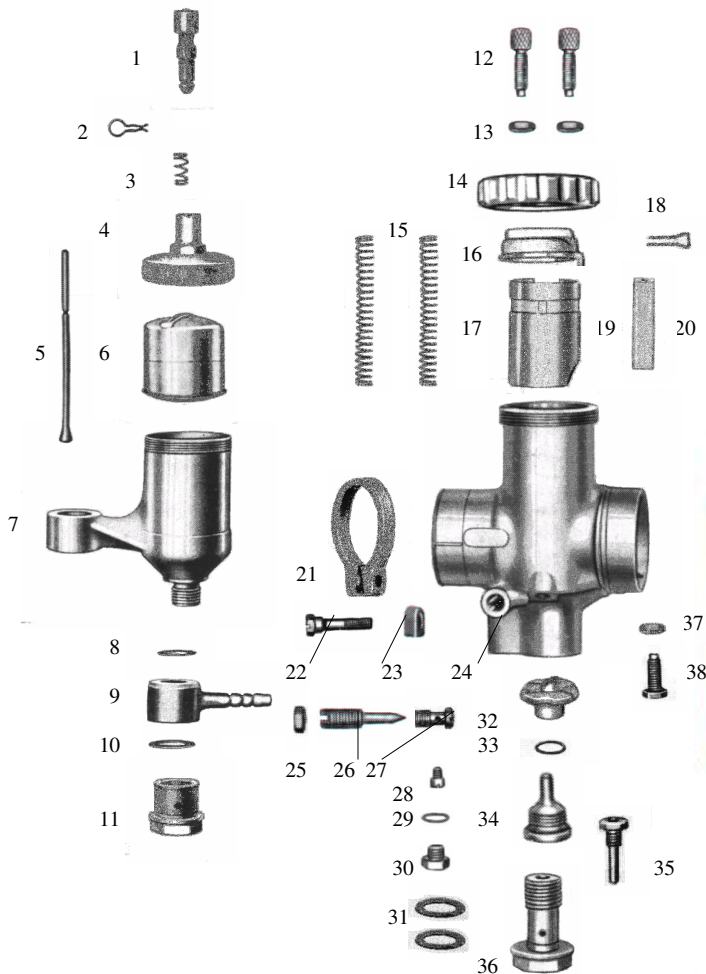

Horex Resident 250 – 2/27,5/6

Vergaser-Verkaufsunterlage

Vergaser-Typ : Steckvergaser – Schwimmergehäuse links
Motor : 250 ccm 4-Takt, 1-Zylinder, Motoranschluss Ø 32 mm, Filteranschluss Ø 40 mm

Vergaser Einstelldaten

Mischkammereinsatz : Gr. 5
Leerlaufdüse : Gr. 50
Nadelstellung : 2 (2. Düsenadelkerbe von oben)

Hauptdüse: Gr. 110
Nadeldüse : Gr. 2,68
Startdüse : keine
Luftregulierschraube offen : 1 ½ x

Pos.	Bezeichnung	Artikelnr.	Anz.	Preis
1	Tupfer *1	3542	1x	14,50 €
1.1	Tupfer *2	12931	1x	6,00 €
2	Klemmfeder für Tupfer	16361	1x	2,95 €
3	Tupferfeder	16244	1x	3,00 €
4	Schwimmerkammerdeckel	11121	1x	19,50 €
5	Schwimmernadel	12869	1x	9,00 €
6	Schwimmer (11 g)	15610	1x	22,00 €
7	Schwimmergehäuse	17131	1x	a.Anfrage
8	Dichtung für Pos. 9	16434	1x	0,95 €
9	Schlauchschwenkanschluss	11161	1x	9,95 €
10	Dichtung für Pos. 11	16440	1x	0,95 €
11	Siebschraube mit Sieb	13130	1x	22,50 €
11.1	Siebschraube ohne Sieb	13065	1x	13,50 €
12	Bowdenzugstellschraube	12982	2x	2,00 €
13	Mutter für Pos. 12	15742	2x	1,00 €
14	Deckelverschraubung *3	6277	1x	28,00 €
14.1	Deckelverschraubung *4	10465	1x	9,50 €
15	Feder für Gas- u. Luftschieber	16254	2x	2,00 €
16	Deckelplatte	10373	1x	22,00 €
17	Gasschieber	10592	1x	35,00 €
18	Düsenadel-Klemmbügel	16364	1x	2,95 €
19	Luftschieber *5	6524	1x	27,50 €
19.1	Luftschieber *6	1174	1x	18,00 €
20	Düsenadel	15758	1x	9,50 €
21	Klemmring	16173	1x	22,00 €
22	Klemmschraube	15720	1x	4,50 €
23	Mutter für Klemmschraube	15745	1x	3,00 €
24	Vergasergehäuse	-	1x	a.Anfrage
25	Mutter f. Luftregulierschraube	15746	1x	1,00 €
26	Luftregulierschraube	15783	1x	9,50 €
27	Luftdüse	17158	1x	9,50 €
28	Leerlaufdüse Gr. 50	16748	1x	4,95 €
29	Dichtung für Pos. 30	16414	1x	0,95 €
30	Abschlusschraube	15728	1x	4,50 €
31	Dichtung für Düsenstock	16442	2x	0,95 €
32	Mischkammereinsatz Gr. 5	10715	1x	a.Anfrage
33	Dichtung für Pos. 34	16424	1x	0,95 €
34	Nadeldüse Gr. 2,68	12239	1x	15,00 €
35	Hauptdüse Gr. 110	11797	1x	7,50 €
36	Düsenstock	13075	1x	19,50 €
37	Mutter für Pos. 38	15742	1x	1,00 €
38	Gasschieberanschlagschr.	15715	1x	8,50 €
-	Vergaser komplett	-	1x	a.Anfrage

*1 – Original mit Stahlkappe   *2 – Ersatz mit Plastikkappe
*3 – Original – flach   *4 – Ersatz – höher
*5 – Original aus Guss   *6 – Ersatz aus Alu